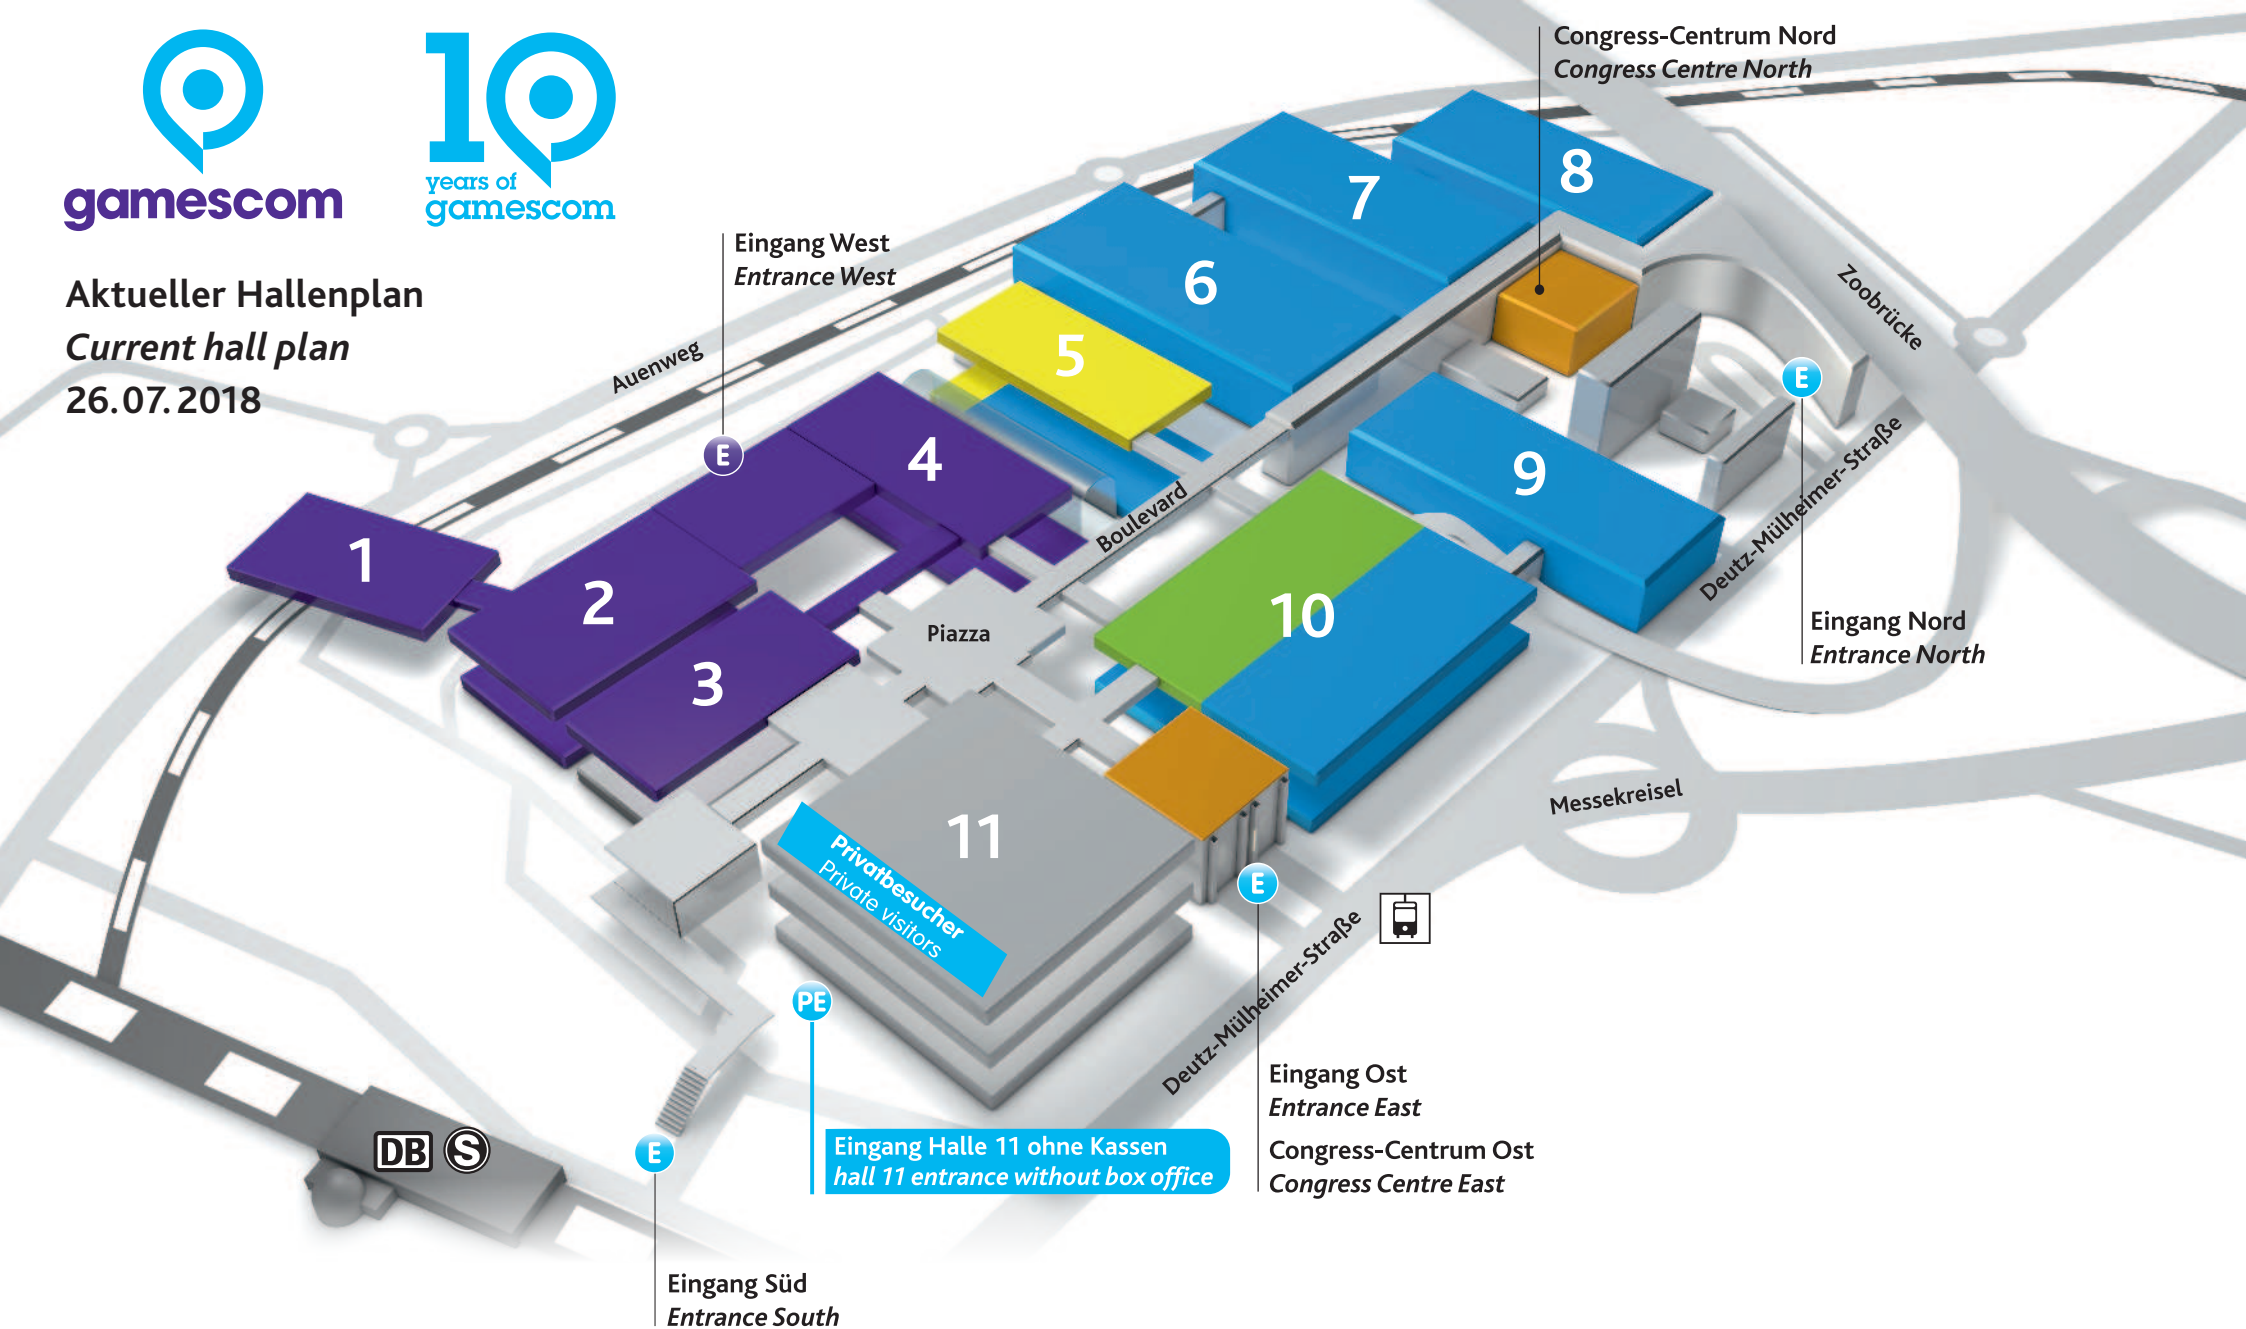

Aktueller Hallenplan
Current hall plan
26.07.2018

Exklusiv für Privatbesucher
Exclusively for private visitors

PE Eingang Halle 11 ohne Kassen nur mit Privatbesucher-Ticket aus dem Vorverkauf
Hall 11 entrance without box office only for private visitors with tickets bought in advance

Weitere Eingänge · Other entrances

- E** Eingang entertainment area · entertainment area entrance
- E** Eingang business area (exklusiv für Fachbesucher)
business area entrance (exclusively for trade visitors)

- entertainment area · entertainment area
- fanshop arena
- family & friends
- business area · business area
- Freigelände/Eventgelände · outdoor area/event area